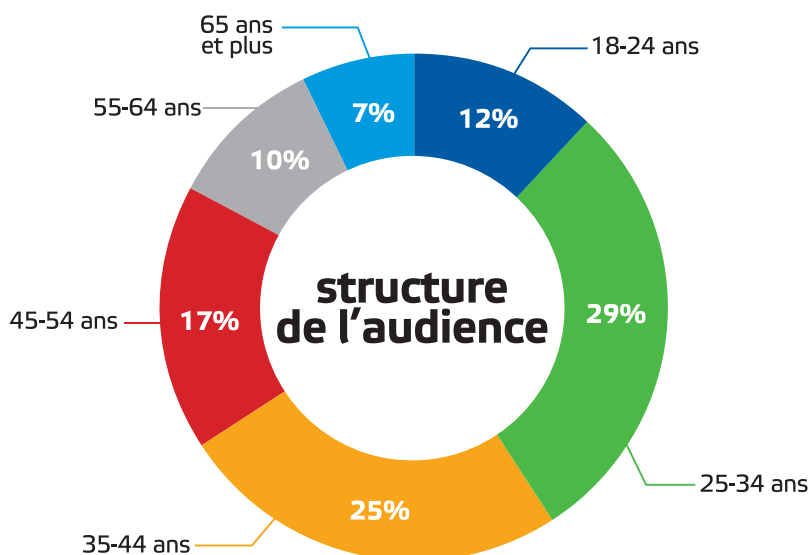

Les avantages du display local

Booster votre visibilité
sur une cible locale

Générer plus de trafic
vers votre site web

Augmenter vos ventes
et votre notoriété

Format display

Bannière web
728 x 90 px

Toucher 30 000 personnes
par semaine
(audience minimum garantie)

+ de **122 000**
Fans Facebook

18 000 personnes touchées*
en moyenne par publication

4,3%* de taux d'engagement
moyen hebdomadaire

UNE COMMUNAUTÉ LOCALE ET RÉACTIVE !

Dispositifs Facebook Delta FM

Augmenter rapidement le nombre de vos fans Facebook !

Pack jeu FB + radio + site web

- **Publication jeu-concours** sur la page Facebook Delta FM et Delta FM Côte d'Opale. Diffusion pendant 3 jours et tirage au sort le 4^{ème} jour.
- **Relance du jeu avec un partage** sur chaque page la veille du tirage au sort
- **Citation radio Delta FM** : 3 speaks animateur par jour pendant 3 jours
- **Bannière web** sur le site deltafm.fr
- **Bilan complet** du jeu-concours