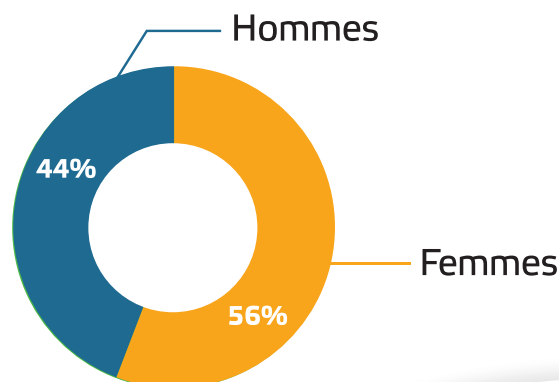

+ de **122 000**
Fans Facebook

18 000 personnes touchées*
en moyenne par publication

4,3%* de taux d'engagement
moyen hebdomadaire

UNE COMMUNAUTÉ LOCALE ET RÉACTIVE !

Dispositifs Facebook Delta FM

Augmenter rapidement le nombre de vos fans Facebook !